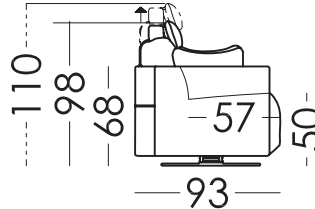

## Măsurii

Lățime:	102cm
Înălțime:	98cm
Adâncime:	93cm
Înălțimea scaunului:	53cm
Înălțimea cotierei:	68cm
Înălțimea spătarului:	50cm
Spate deschis:	152cm